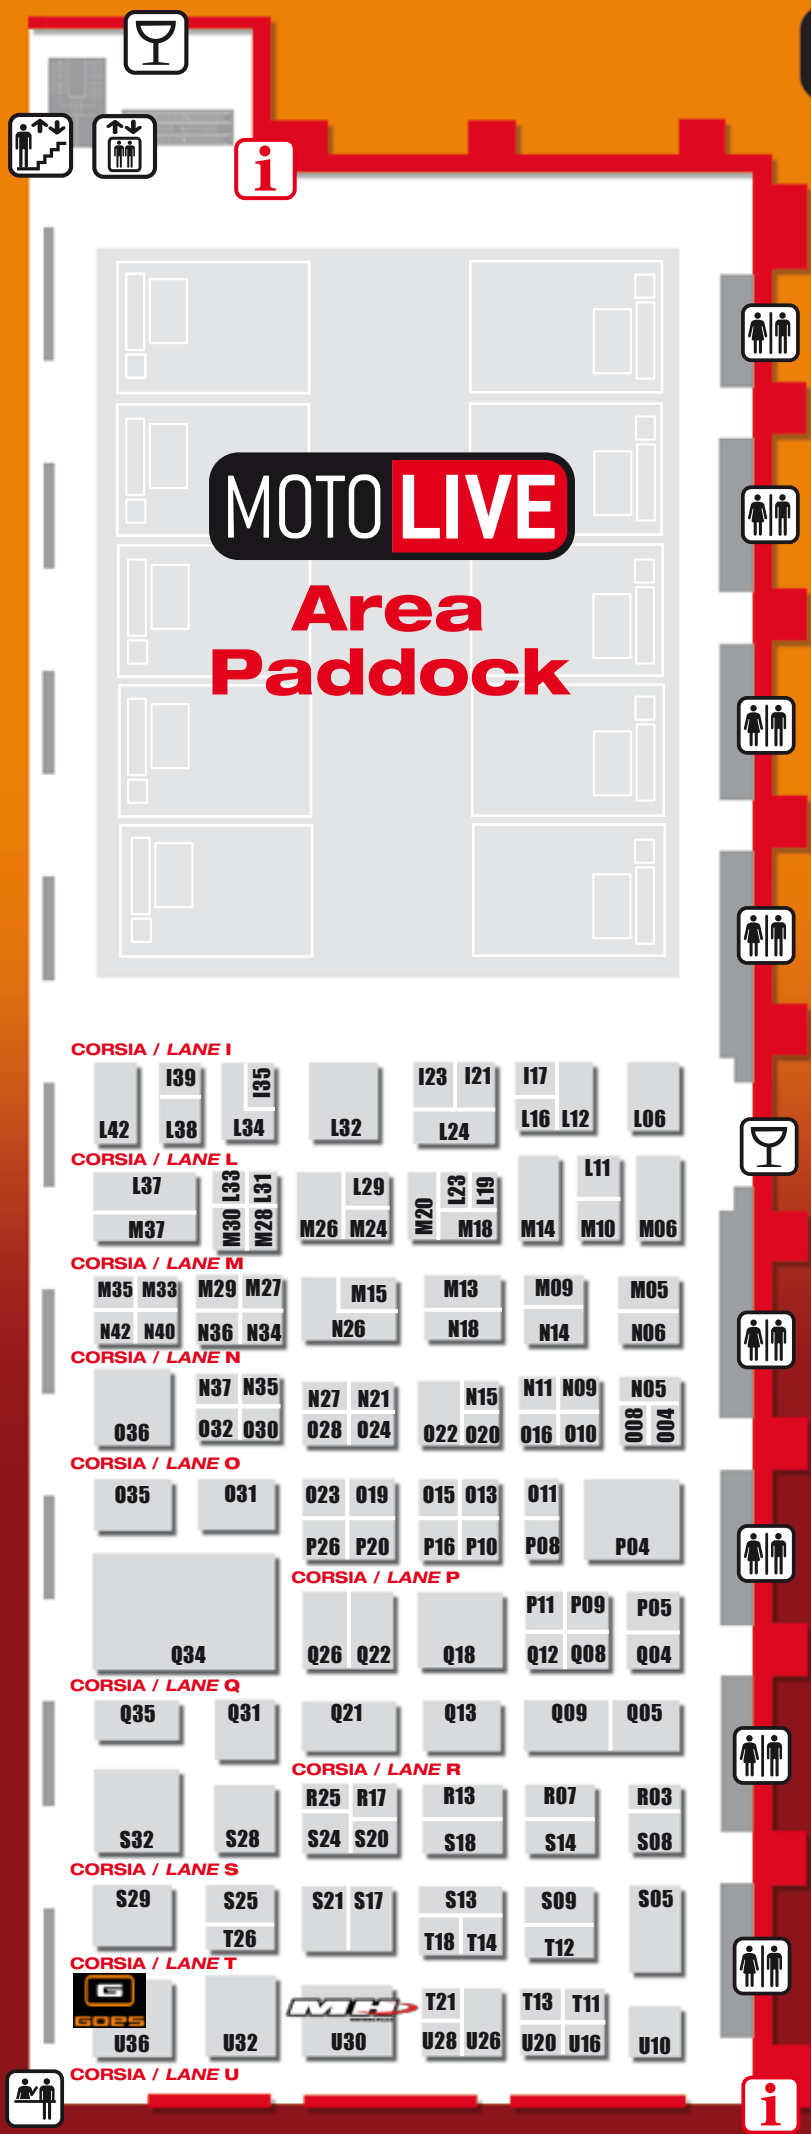

HALL 22

Paddock

MOTO LIVE

AREA ESTERNA

HALL 18 →

-  INFO POINT
-  RECEPTIONS
-  SCALE
STARCAISES
-  ASCENSORI
ELEVATORS
-  AREA BAR
CAFE' AREA
-  SERVIZI
W.C.